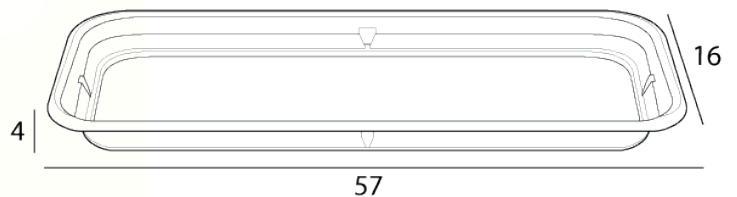

# Prato Floreira nº 550

REF: 132055 Prato para floreira de plástico rectangular para uso em jardins ou varandas.

material

PP

Disponível nas cores 

Referência 132055	Produtos Prato Floreira nº 550	Medidas 570x160x40	Embalagens 12	Palete	EAN 5600319072351
----------------------	--------------------------------------	-----------------------	------------------	--------	----------------------